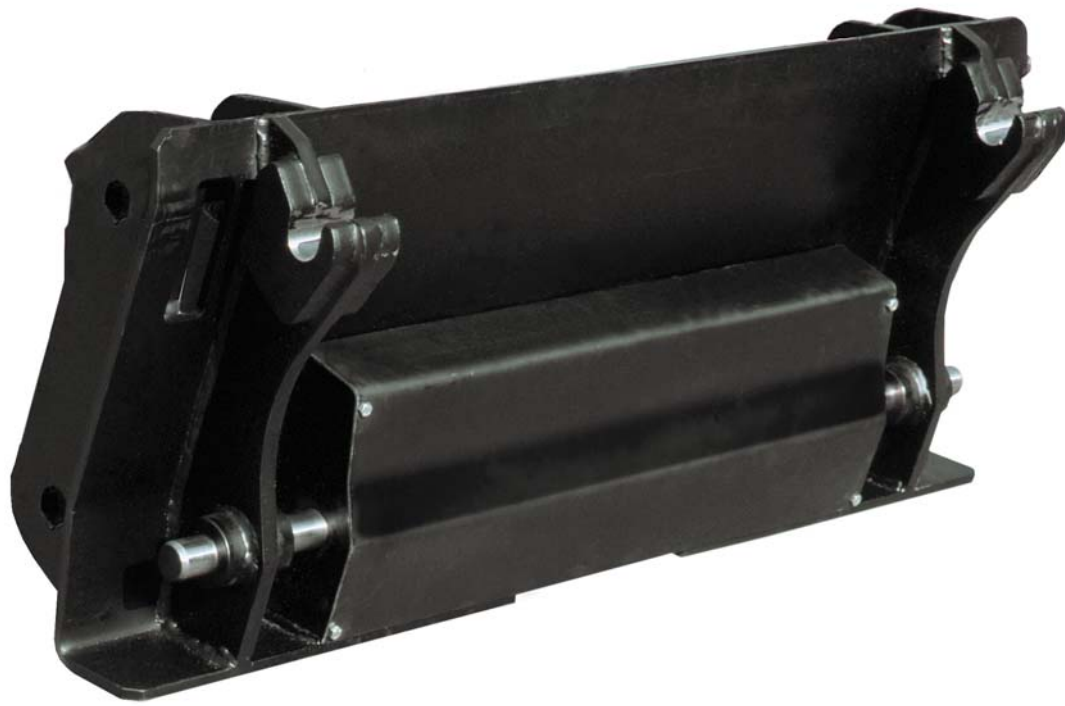

www.m3srl.com

AGGANCIO RAPIDO

Metal Meccanica Moderna s.r.l.

Strada Della Pace - 43055 Casale di Mezzani (PR) Italy - PH +39 0521 316053 FX +39 0521 316054
www.m3srl.com E-mail: info@m3srl.com

AGGANCIAMENTO RAPIDO

L'Aggancio Rapido M3 senza modifica della benna originale permette di utilizzare qualsiasi tipo di attrezzatura eliminando completamente i tempi lunghi di sostituzione delle stesse. E' applicabile a tutte le terne, evita qualsiasi tipo d'intervento in officina e aumenta sensibilmente la produttività della macchina.

L'Aggancio Rapido M3 con modifica della benna originale non sposta il baricentro della macchina lasciando inalterata la capacità di carico e la forza di strappo. E' particolarmente apprezzato per utilizzi particolarmente gravosi, ove sono richieste le massime prestazioni della macchina.